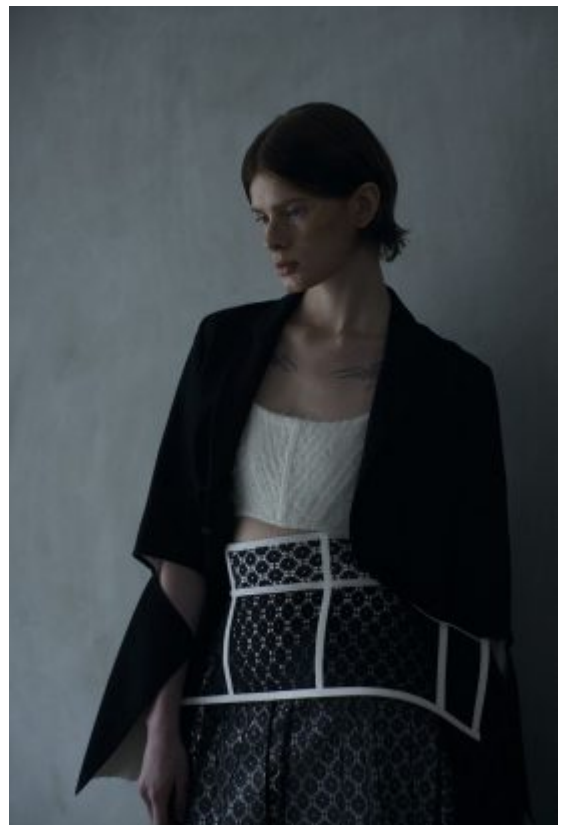

TRUE MODELS

Tereza Pecinkova

175 | 84 / 62.5 / 88.5 / 37.5 | Red / Blue Gray